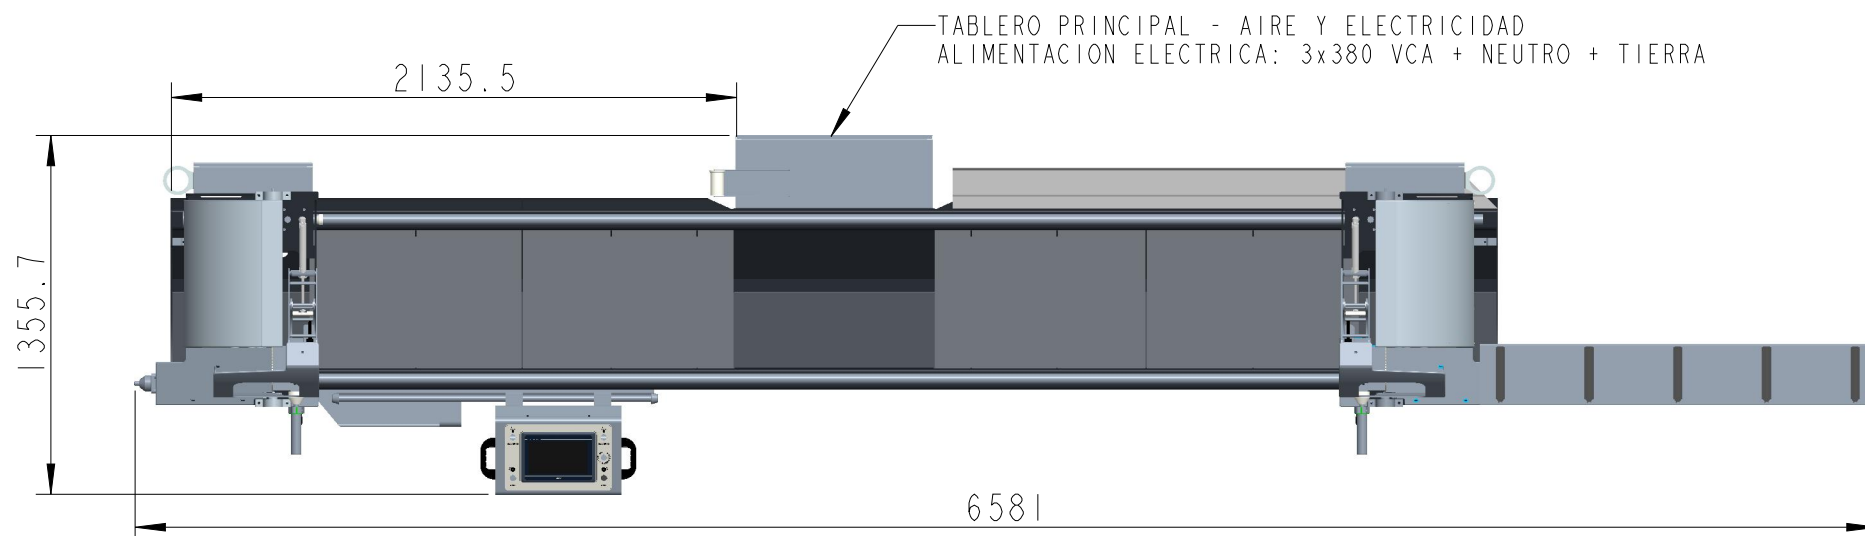

ESCALA 9:200

<b>OK ENGINEERING S.A.</b> Fabricacion y Ventas: Ruta 70 Km 86 300 Mts Sur Rafaela - 2300 - Casilla Correo N°9 Tel: 03492-577028 diego@okengsa.com.ar		FECHA	24/03/2022	ARCHIVO/PROGRAMA
		DIBUJO	P. D.	
		MATERIAL		
		PROCESO		CODIGO
		CANTIDAD	1	
		LAYOUT INSTALACION HOJA 1 DE 2 DC500 OK ENGINEERING		

ESCALA 7:200

<b>OK ENGINEERING S.A.</b> Fabricacion y Ventas: Ruta 70 Km 86 300 Mts Sur Rafaela - 2300 - Casilla Correo N°9 Tel: 03492-577028 diego@okengsa.com.ar		FECHA	24/03/2022	ARCHIVO/PROGRAMA
		DIBUJO	P.D.	
		MATERIAL		
		PROCESO		CODIGO
		CANTIDAD	1	
		LAYOUT INSTALACION HOJA 2 DE 2 DC500 OK ENGINEERING		