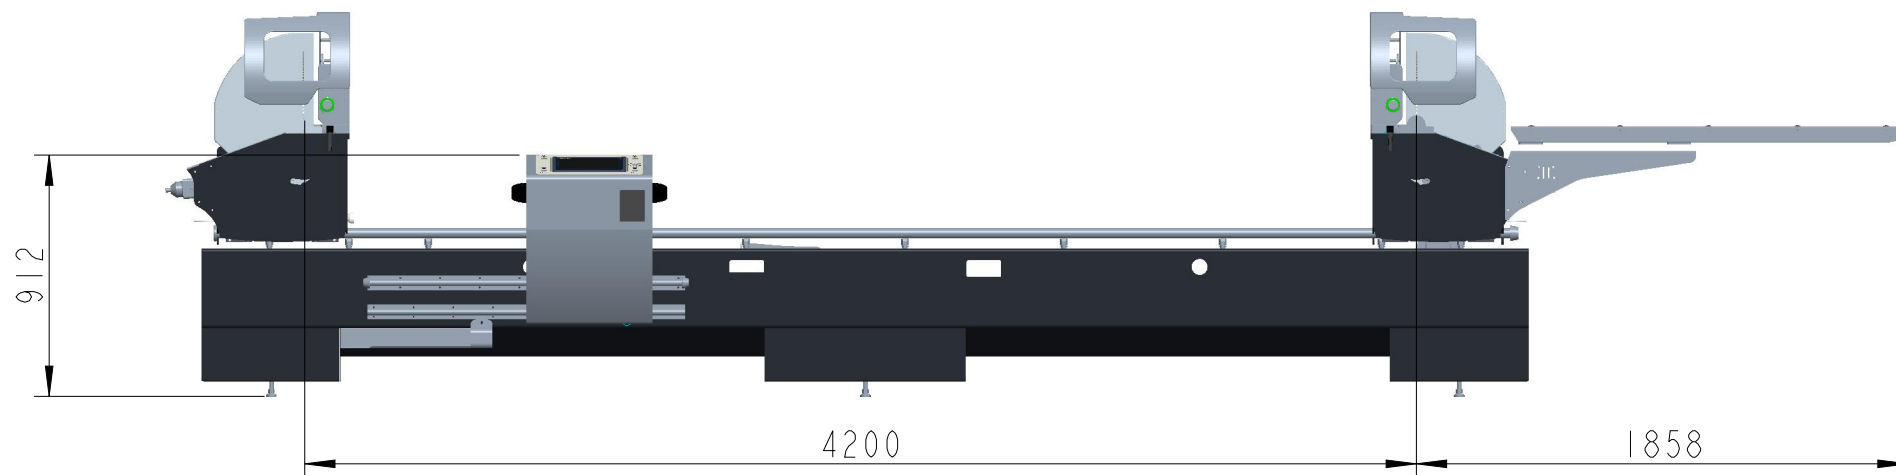

ESCALA 9:200

<b>OK ENGINEERING S.A.</b> Fabricacion y Ventas: Ruta 70 Km 86 300 Mts Sur Rafaela - 2300 - Casilla Correo N°9 Tel: 03492-577028 diego@okengsa.com.ar		FECHA	24/03/2022	ARCHIVO/PROGRAMA
		DIBUJO	P. D.	
		MATERIAL		
		PROCESO		CODIGO
		CANTIDAD	1	
		LAYOUT INSTALACION HOJA 1 DE 2 DC500 OK ENGINEERING		

ESCALA 7:200

<b>OK ENGINEERING S.A.</b> Fabricacion y Ventas: Ruta 70 Km 86 300 Mts Sur Rafaela - 2300 - Casilla Correo N°9 Tel: 03492-577028 diego@okengsa.com.ar		FECHA	24/03/2022	ARCHIVO/PROGRAMA
		DIBUJO	P.D.	
		MATERIAL		
		PROCESO		CODIGO
		CANTIDAD	1	
		LAYOUT INSTALACION HOJA 2 DE 2 DC500 OK ENGINEERING		